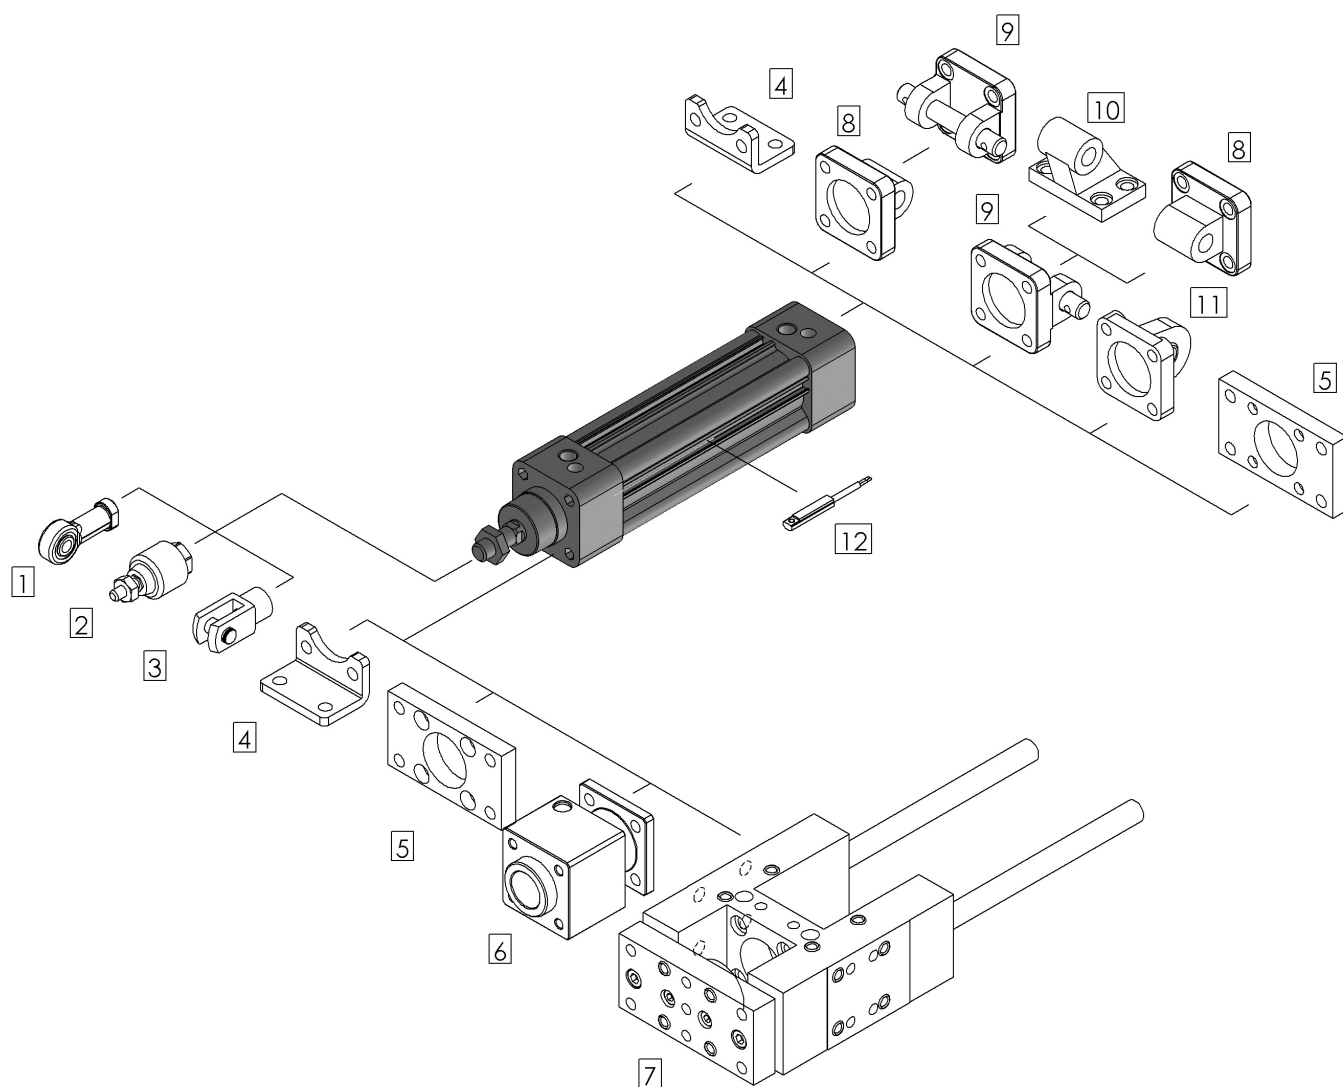

MCI Series / серия

ISO 15552 (ex ISO 6431)

- Magnetic version as standard
- Special client's version upon request
- Tandem and multi-position version available upon request

Bores <i>Диаметър</i>	32; 40; 50; 63; 80; 100
Working pressure <i>Работно налягане</i>	Max 10 bar Max 1 MPa
Fluid <i>Работен флуид</i>	50 µm filtered, lubricated or non-lubricated air <i>50 µm филтриран, сух, омаслен или неомаслен въздух</i>
Temperature range <i>Температурен диапазон</i>	NBR: max +60°C VITON: max +110°C
Construction type <i>Тип конструкция</i>	aluminium tube profile with integrated sensor grooves <i>алуминиева елоксирана тръба тип „Мики Маус“ с канали за датчик</i>
Pneumatic cushioning <i>Пневматично демпфриране</i>	Standard for the whole range <i>Стандартно за цялата серия</i>
Magnet <i>Магнит в буталото</i>	Standard for the whole range <i>Стандартно за цялата серия</i>

PRODUCT NUMBER

ПРОДУКТОВ КОД

MCI - 32 - 200 - V - X - P

MCI Series / серия

ISO 15552 (ex ISO 6431)

STANDARD

Ø	A	B	C	D	E	F	G	H1	H	J	K	L	M	N	P	Q	R
32	20	22	M10x1.25	6	M6x1.0	120	1/8"	31	20	4	47	32,5	12	30	10	30	94
40	21	24	M12x1.25	9,5	M6x1.0	135	1/4"	34	14,5	4	55	38	16	35	13	35	105
50	28	32	M16x1.5	9	M8x1.25	143	1/4"	31	16	4	65	46,5	20	40	16	40	106
63	26	32	M16x1.5	11	M8x1.25	158	3/8"	33	16	4	78	56,5	20	45	16	45	121
80	33	40	M20x1.5	13,5	M10x1.5	174	3/8"	35,5	20,5	4	95	72	25	45	21	45	128
100	37,5	40	M20x1.5	13,5	M10x1.5	189	1/2"	37	19	4	115	89	25	55	21	55	138

Ø	D	RA	FA	Z	U
32	26	94	146	190	26
40	30	105	165	213	30,5
50	37	106	180	244	37
63	37	121	195	259	37
80	46	128	220	300	46,5
100	51	138	240	320	51

MCI Series / серия

ISO 15552 (ex ISO 6431)

№	Accessories Акcesoари	Page Стр.
1.	PHS Jointing ball Ухо със сферичен лагер	40
2.	MFC Floating joint Флексо-куплунг	40
3.	FRC Fork Вилка	40
4.	LB Angle bracket Опора	41
5.	FA Flange Фланец	41
6.	BM Rod locking unit Блокировка за прът	44
7.	MGTU/B Guiding unit Направляващ модул	37