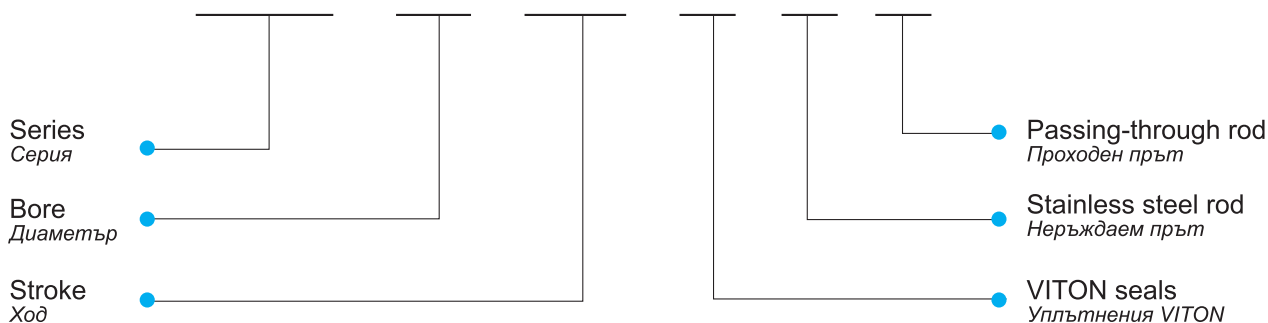

MCI Series / серия

ISO 15552 (ex ISO 6431)

- Magnetic version as standard
- Special client's version upon request
- Tandem and multi-position version available upon request

Bores <i>Диаметър</i>	32; 40; 50; 63; 80; 100
Working pressure <i>Работно налягане</i>	Max 10 bar Max 1 MPa
Fluid <i>Работен флуид</i>	50 µm filtered, lubricated or non-lubricated air <i>50 µm филтриран, сух, омаслен или неомаслен въздух</i>
Temperature range <i>Температурен диапазон</i>	NBR: max +60°C VITON: max +110°C
Construction type <i>Тип конструкция</i>	aluminium tube profile with integrated sensor grooves <i>алуминиева елоксирана тръба тип „Мики Маус“ с канали за датчик</i>
Pneumatic cushioning <i>Пневматично демпфриране</i>	Standard for the whole range <i>Стандартно за цялата серия</i>
Magnet <i>Магнит в буталото</i>	Standard for the whole range <i>Стандартно за цялата серия</i>

PRODUCT NUMBER

ПРОДУКТОВ КОД

MCI - 32 - 200 - V - X - P

MCI Series / серия

ISO 15552 (ex ISO 6431)

STANDARD

Ø	A	B	C	D	E	F	G	H1	H	J	K	L	M	N	P	Q	R
32	20	22	M10x1.25	6	M6x1.0	120	1/8"	31	20	4	47	32,5	12	30	10	30	94
40	21	24	M12x1.25	9,5	M6x1.0	135	1/4"	34	14,5	4	55	38	16	35	13	35	105
50	28	32	M16x1.5	9	M8x1.25	143	1/4"	31	16	4	65	46,5	20	40	16	40	106
63	26	32	M16x1.5	11	M8x1.25	158	3/8"	33	16	4	78	56,5	20	45	16	45	121
80	33	40	M20x1.5	13,5	M10x1.5	174	3/8"	35,5	20,5	4	95	72	25	45	21	45	128
100	37,5	40	M20x1.5	13,5	M10x1.5	189	1/2"	37	19	4	115	89	25	55	21	55	138