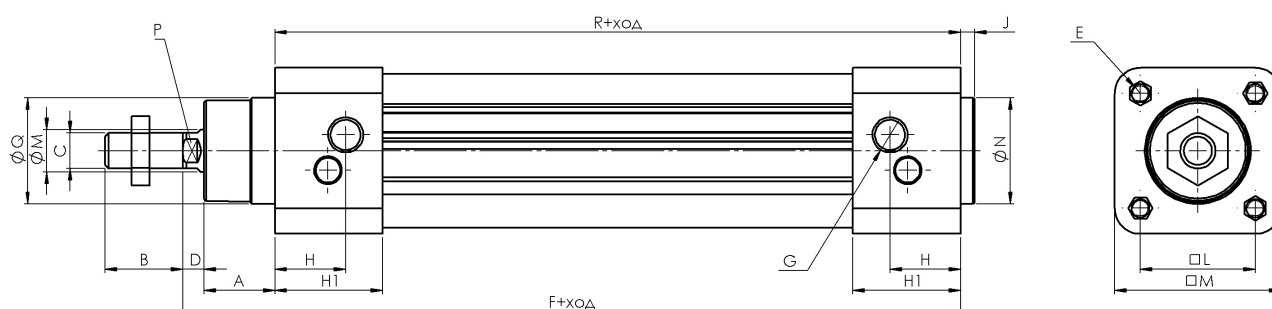

MCI Series / серия

ISO 15552 (ex ISO 6431)

- Magnetic version as standard
- Special client's version upon request
- Tandem and multi-position version available upon request

Bores <i>Диаметър</i>	32; 40; 50; 63; 80; 100
Working pressure <i>Работно налягане</i>	Max 10 bar Max 1 MPa
Fluid <i>Работен флуид</i>	50 µm filtered, lubricated or non-lubricated air <i>50 µm филтриран, сух, омаслен или неомаслен въздух</i>
Temperature range <i>Температурен диапазон</i>	NBR: max +60°C VITON: max +110°C
Construction type <i>Тип конструкция</i>	aluminium tube profile with integrated sensor grooves <i>алуминиева елоксирана тръба тип „Мики Маус“ с канали за датчик</i>
Pneumatic cushioning <i>Пневматично демпфриране</i>	Standard for the whole range <i>Стандартно за цялата серия</i>
Magnet <i>Магнит в буталото</i>	Standard for the whole range <i>Стандартно за цялата серия</i>

PRODUCT NUMBER

ПРОДУКТОВ КОД

MCI - 32 - 200 - V - X - P

MCI Series / серия

ISO 15552 (ex ISO 6431)

STANDARD

Ø	A	B	C	D	E	F	G	H1	H	J	K	L	M	N	P	Q	R
32	20	22	M10x1.25	6	M6x1.0	120	1/8"	31	20	4	47	32,5	12	30	10	30	94
40	21	24	M12x1.25	9,5	M6x1.0	135	1/4"	34	14,5	4	55	38	16	35	13	35	105
50	28	32	M16x1.5	9	M8x1.25	143	1/4"	31	16	4	65	46,5	20	40	16	40	106
63	26	32	M16x1.5	11	M8x1.25	158	3/8"	33	16	4	78	56,5	20	45	16	45	121
80	33	40	M20x1.5	13,5	M10x1.5	174	3/8"	35,5	20,5	4	95	72	25	45	21	45	128
100	37,5	40	M20x1.5	13,5	M10x1.5	189	1/2"	37	19	4	115	89	25	55	21	55	138

Ø	D	RA	FA	Z	U
32	26	94	146	190	26
40	30	105	165	213	30,5
50	37	106	180	244	37
63	37	121	195	259	37
80	46	128	220	300	46,5
100	51	138	240	320	51

MCI Series / серия

ISO 15552 (ex ISO 6431)

№	Accessories Акcesoари	Page Стр.
1.	PHS Jointing ball Ухо със сферичен лагер	40
2.	MFC Floating joint Флексо-куплунг	40
3.	FRC Fork Вилка	40
4.	LB Angle bracket Опора	41
5.	FA Flange Фланец	41
6.	BM Rod locking unit Блокировка за прът	44
7.	MGTU/B Guiding unit Направляващ модул	37