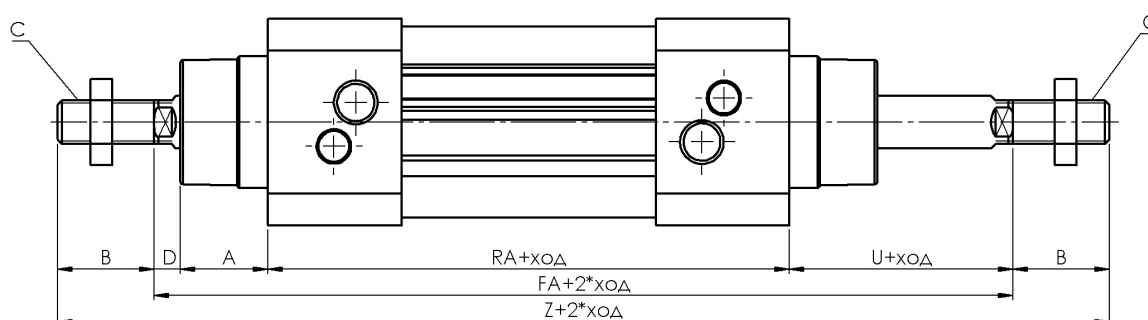

MCI Series / серия

ISO 15552 (ex ISO 6431)

- Magnetic version as standard
- Special client's version upon request
- Tandem and multi-position version available upon request

Bores <i>Диаметър</i>	32; 40; 50; 63; 80; 100
Working pressure <i>Работно налягане</i>	Max 10 bar Max 1 MPa
Fluid <i>Работен флуид</i>	50 µm filtered, lubricated or non-lubricated air <i>50 µm филтриран, сух, омаслен или неомаслен въздух</i>
Temperature range <i>Температурен диапазон</i>	NBR: max +60°C VITON: max +110°C
Construction type <i>Тип конструкция</i>	aluminium tube profile with integrated sensor grooves <i>алуминиева елоксирана тръба тип „Мики Маус“ с канали за датчик</i>
Pneumatic cushioning <i>Пневматично демпфриране</i>	Standard for the whole range <i>Стандартно за цялата серия</i>
Magnet <i>Магнит в буталото</i>	Standard for the whole range <i>Стандартно за цялата серия</i>

PRODUCT NUMBER

ПРОДУКТОВ КОД

MCI - 32 - 200 - V - X - P

MCI Series / серия

ISO 15552 (ex ISO 6431)

STANDARD

Ø	A	B	C	D	E	F	G	H1	H	J	K	L	M	N	P	Q	R
32	20	22	M10x1.25	6	M6x1.0	120	1/8"	31	20	4	47	32,5	12	30	10	30	94
40	21	24	M12x1.25	9,5	M6x1.0	135	1/4"	34	14,5	4	55	38	16	35	13	35	105
50	28	32	M16x1.5	9	M8x1.25	143	1/4"	31	16	4	65	46,5	20	40	16	40	106
63	26	32	M16x1.5	11	M8x1.25	158	3/8"	33	16	4	78	56,5	20	45	16	45	121
80	33	40	M20x1.5	13,5	M10x1.5	174	3/8"	35,5	20,5	4	95	72	25	45	21	45	128
100	37,5	40	M20x1.5	13,5	M10x1.5	189	1/2"	37	19	4	115	89	25	55	21	55	138

Ø	D	RA	FA	Z	U
32	26	94	146	190	26
40	30	105	165	213	30,5
50	37	106	180	244	37
63	37	121	195	259	37
80	46	128	220	300	46,5
100	51	138	240	320	51

MCI Series / серия

ISO 15552 (ex ISO 6431)

№	Accessories Акcesoари	Page Стр.
1.	PHS Jointing ball Ухо със сферичен лагер	40
2.	MFC Floating joint Флексо-куплунг	40
3.	FRC Fork Вилка	40
4.	LB Angle bracket Опора	41
5.	FA Flange Фланец	41
6.	BM Rod locking unit Блокировка за прът	44
7.	MGTU/B Guiding unit Направляващ модул	37